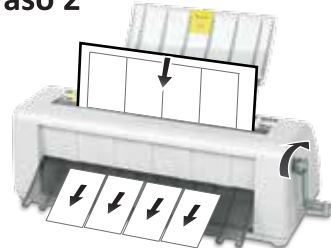

CORTADORA DE TARJETAS

CDT

Convierta una hoja A4 en 10 tarjetas profesionales en segundos!

Paso 1

Insertar el papel centrado en las guías y girar la palanca.

Paso 2

Introducir los dos cortes por separado en la otra bandeja, girar la palanca y listo!

Características	Modelo	DASA CDT
Corte (mm)		85x54mm
Espesor máximo		310 Grs
Ancho introducción (mm)		210 mm A4
Medidas (mm)		470x145x260
Peso Neto		1,95 Kg

Convierte en segundos una hoja/cartulina A4 en diez tarjetas personales perfectamente escuadradas | Segura y precisa, en sólo dos pasadas sus tarjetas profesionales listas para entregar | incluye pre-armado para coordinar impresos y cortes a la perfección | cuchillas de acero tampladas para cortes limpios y precisos | Corta hasta 300 Grs. de espesor de A4 a 85 x 54mm | Importa y garantiza: Dasa Metalúrgica S.R.L. desde 1968.