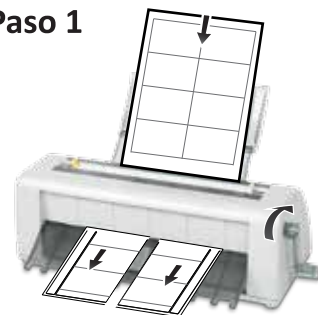

CORTADORA DE TARJETAS

CDT

Convierta una hoja A4 en 10 tarjetas profesionales en segundos!

Paso 1

Insertar el papel centrado en las guías y girar la palanca.

Paso 2

Introducir los dos cortes por separado en la otra bandeja, girar la palanca y listo!

Características	Modelo	DASA CDT
Corte (mm)		85x54mm
Espesor máximo		310 Grs
Ancho introducción (mm)		210 mm A4
Medidas (mm)		470x145x260
Peso Neto		1,95 Kg

Convierte en segundos una hoja/cartulina A4 en diez tarjetas personales perfectamente escuadradas | Segura y precisa, en sólo dos pasadas sus tarjetas profesionales listas para entregar | incluye pre-armado para coordinar impresos y cortes a la perfección | cuchillas de acero tampladas para cortes limpios y precisos | Corta hasta 300 Grs. de espesor de A4 a 85 x 54mm | Importa y garantiza: Dasa Metalúrgica S.R.L. desde 1968.