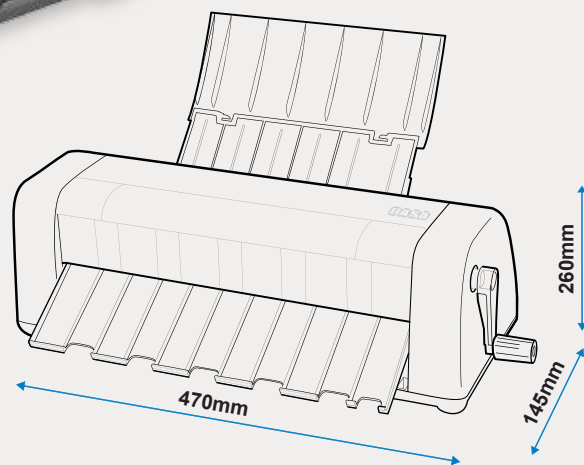

CORTADORA DE TARJETAS

CDT

Convierta una hoja A4 en 10 tarjetas profesionales en segundos!

Paso 1

Insertar el papel centrado en las guías y girar la palanca.

Paso 2

Introducir los dos cortes por separado en la otra bandeja, girar la palanca y listo!

Características	Modelo	DASA CDT
Corte (mm)		85x54mm
Espesor máximo		310 Grs
Ancho introducción (mm)		210 mm A4
Medidas (mm)		470x145x260
Peso Neto		1,95 Kg

Convierte en segundos una hoja/cartulina A4 en diez tarjetas personales perfectamente escuadradas | Segura y precisa, en sólo dos pasadas sus tarjetas profesionales listas para entregar | incluye pre-armado para coordinar impresos y cortes a la perfección | cuchillas de acero tampladas para cortes limpios y precisos | Corta hasta 300 Grs. de espesor de A4 a 85 x 54mm | Importa y garantiza: Dasa Metalúrgica S.R.L. desde 1968.